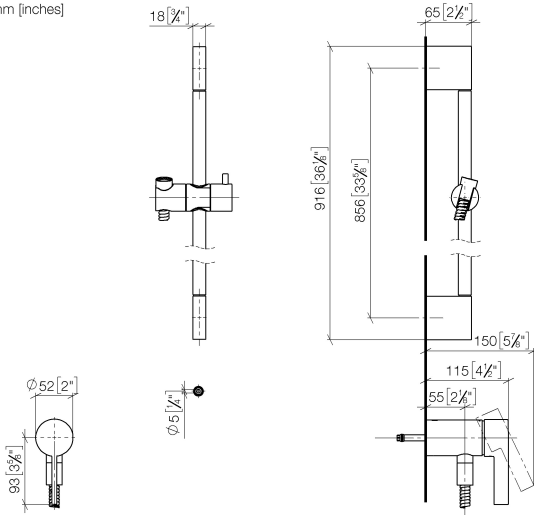

Mitigeur monocommande encastré avec raccord de douche intégré avec garniture de douche sans douchette - Chrome

IMO

36 110 970

- flexible de douche métallique 1750 mm avec protection anti-torsion intégrée
- barre de douche avec curseur
- diamètre de tube 18 mm

Accessoires requis

Fixation murale à encastrer - 35 050 970 90
 •profondeur de montage max. 105 mm
 •profondeur de montage mini. 80 mm

Accessoires requis

Douchette à main - Chrome 28 017 979-00

Accessoires requis

Accessoires requis

Douchette à main - Chrome 28 012 979-00

Accessoires requis

Douchette à main FlowReduce - Chrome 28 018 979-00 0010

Mitigeur monocommande encastré avec raccord de douche intégré avec garniture de douche sans douchette - Chrome

IMO

36 110 970
mm [inches]

Certificats

Belgaqua_21-025- WRAS_2011027. LGA_29928.
27_1.

36 110 970

Liste des pièces de rechange

N°	Article Numéro	Désignation	Fréquence de montage	Délai de livraison
1	05 17 20 726 02 90	set de fixation	1	2
2	09 31 11 049 90	tige	2	2
3	04 31 11 113 00 90	tige	2	2
4	08 17 97 054-00	patte de fixation	2	10
5	90 28 22 597 00-00	patte de fixation	1	10
6	28 322 970-00	Flexible métallique de douche 1/2" x 3/8" x 1750 mm - Chrome	1	2
7	12 580 970-00	Coulisse - Chrome	1	10
9	36 050 970-00	Mitigeur monocommande encastré avec raccord de douche intégré - Chrome	1	10