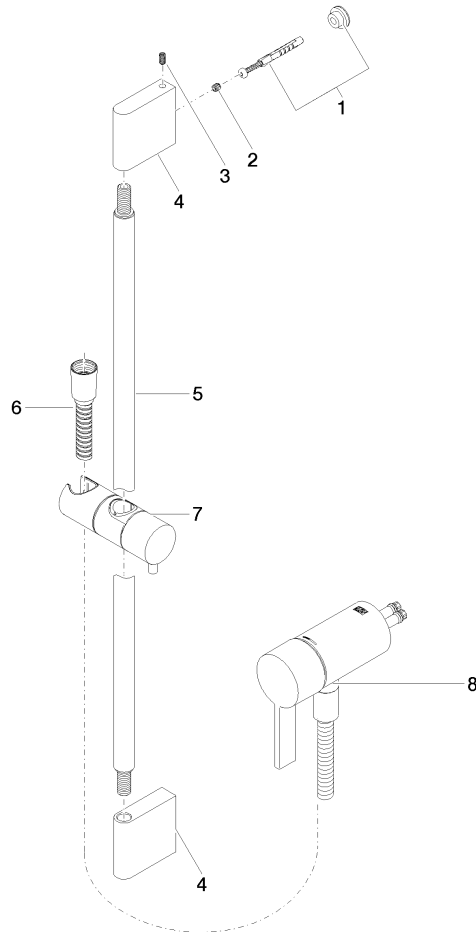

Mitigeur monocommande encastré avec raccord de douche intégré avec garniture de douche sans douchette - Chrome

IMO

36 110 970

- flexible de douche métallique 1750 mm avec protection anti-torsion intégrée
- barre de douche avec curseur
- diamètre de tube 18 mm

Accessoires requis

Fixation murale à encastrer - 35 050 970 90
 •profondeur de montage max. 105 mm
 •profondeur de montage mini. 80 mm

Accessoires requis

Douchette à main - Chrome 28 017 979-00

Accessoires requis

Accessoires requis

Douchette à main - Chrome 28 012 979-00

Accessoires requis

Douchette à main FlowReduce - Chrome 28 018 979-00 0010

Mitigeur monocommande encastré avec raccord de douche intégré avec garniture de douche sans douchette - Chrome

IMO

36 110 970
mm [inches]

Certificats

Belgaqua_21-025- WRAS_2011027. LGA_29928.
27_1.

36 110 970

Liste des pièces de rechange

N°	Article Numéro	Désignation	Fréquence de montage	Délai de livraison
1	05 17 20 726 02 90	set de fixation	1	2
2	09 31 11 049 90	tige	2	2
3	04 31 11 113 00 90	tige	2	2
4	08 17 97 054-00	patte de fixation	2	10
5	90 28 22 597 00-00	patte de fixation	1	10
6	28 322 970-00	Flexible métallique de douche 1/2" x 3/8" x 1750 mm - Chrome	1	2
7	12 580 970-00	Coulisse - Chrome	1	10
9	36 050 970-00	Mitigeur monocommande encastré avec raccord de douche intégré - Chrome	1	10